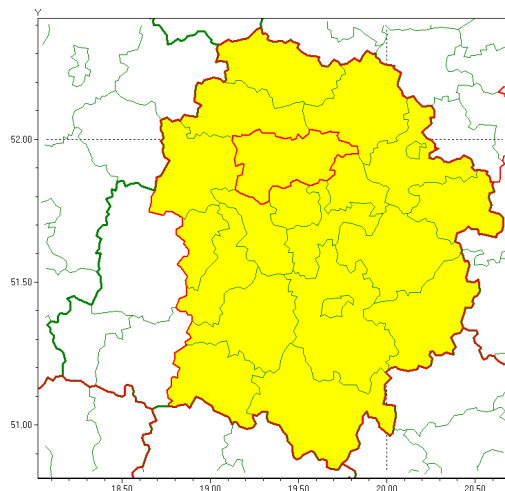

### Zasięg ostrzeżenia w województwie

Burze z gradem

### Ostrzeżenie meteorologiczne Nr 48

<b>Nazwa biura</b>	IMGW-PIB Meteorological Forecast Centre, Poznan Team
<b>Zjawisko/stopień zagrożenia</b>	Burze z gradem/ 1
<b>Obszar</b>	województwo łódzkie <b>powiat zgierski</b>
<b>Ważność</b>	od godz. 12:30 dnia 23.06.2021 do godz. 23:00 dnia 23.06.2021
<b>Przebieg</b>	Prognozowane są burze, którym miejscami będą towarzyszyć opady deszczu do 30 mm, lokalnie do 40 mm oraz porywy wiatru do 80 km/h. Miejscami grad.
<b>Prawdopodobieństwo wystąpienia zjawiska(%)</b>	80%
<b>Uwagi</b>	Brak.
<b>Dyrektor synoptyk IMGW-PIB</b>	Lech Buchert
<b>Godzina i data wydania</b>	godz. 12:25 dnia 23.06.2021
<b>SMS</b>	IMGW-PIB OSTRZEŻENIE: BURZE Z GRADEM/1 łódzkie/zgierski od 12:30/23.06 do 23:00/23.06.2021 deszcz 40 mm, grad, porywy 80 km/h.