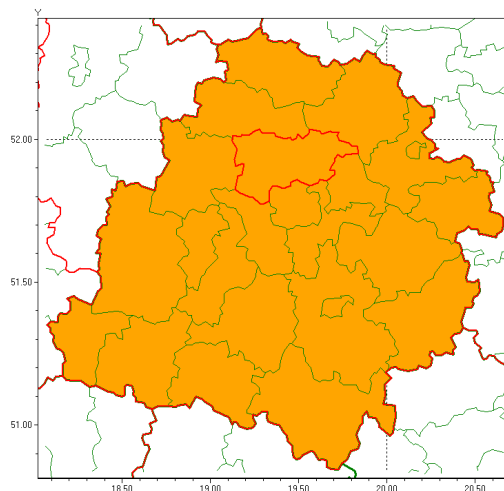

Zasięg ostrzeżenia w województwie

Burze z gradem

Ostrzeżenie meteorologiczne Nr 47

Nazwa biura	IMGW-PIB Meteorological Forecast Centre, Poznań Team
Zjawisko/stopień zagrożenia	Burze z gradem/ 2
Obszar	województwo łódzkie powiat zgierski
Ważność	od godz. 12:00 dnia 22.06.2021 do godz. 24:00 dnia 22.06.2021
Przebieg	Prognozowane są burze, którym miejscami będą towarzyszyły nawalne opady deszczu do 50 mm oraz porywy wiatru do 90 km/h. Miejscami grad.
Prawdopodobieństwo wystąpienia zjawiska(%)	85%
Uwagi	Brak.
Dyrektor synoptyk IMGW-PIB	Barbara Wrzesińska
Godzina i data wydania	godz. 07:07 dnia 22.06.2021
SMS	IMGW-PIB OSTRZEŻENIE: BURZE Z GRADEM/2 łódzkie/zgierski od 12:00/22.06 do 24:00/22.06.2021 deszcz 50 mm, grad, porywy 90 km/h.