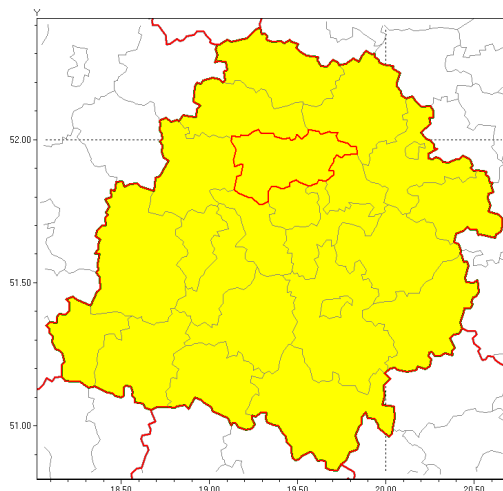

Zasięg ostrzeżenia w województwie

Burze z gradem

Ostrzeżenie meteorologiczne Nr 24

Nazwa biura	IMGW-PIB Biuro Prognoz Meteorologicznych Oddział w Poznaniu
Zjawisko/stopień zagrożenia	Burze z gradem/ 1
Obszar	województwo łódzkie powiat zgierski
Ważność	od godz. 15:00 dnia 24.08.2018 do godz. 01:00 dnia 25.08.2018
Przebieg	Prognozuje się wystąpienie burz z opadami deszczu od 20 mm do 30 mm, lokalnie do 40 mm oraz porywami wiatru do 90 km/h. Miejscami możliwy grad.
Prawdopodobieństwo wystąpienia zjawiska(%)	90%
Uwagi	Brak.
Dyrektor synoptyk IMGW-PIB	Leszek Szaradowski
Godzina i data wydania	godz. 09:54 dnia 24.08.2018
SMS	IMGW-PIB OSTRZEŻA: BURZE Z GRADEM/1 łódzkie/zgierski od 15:00/24.08 do 01:00/25.08.2018 deszcz 40 mm, porywy 90 km/h.